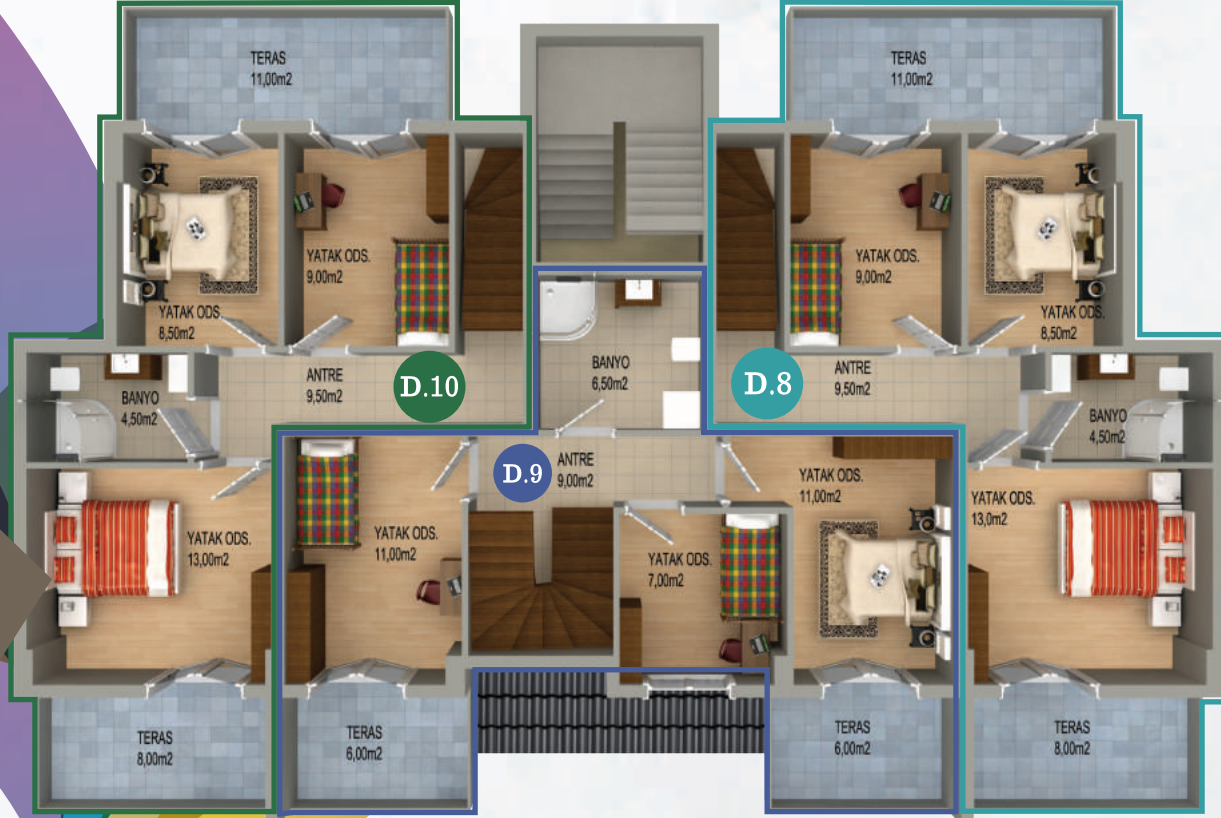

D.2 2+1 115 m²

D.3 3+1 145 m²

KAT PLANLARI

A1, A2, A3, A4 BLOK

1. NORMAL KAT

D.4 2+1 102 m²

D.5 2+1 102 m²

2. NORMAL KAT

D.6 2+1 102 m²

D.7 2+1 102 m²

KAT PLANLARI

A1, A2, A3, A4 BLOK

ÇATI DUBLEKS ALT KAT

D.8 3+1 148 m²

D.9 3+1 128 m²

D.10 3+1 148 m²

ÇATI DUBLEKS ÜST KAT

D.8 3+1 148 m²

D.9 3+1 128 m²

D.10 3+1 148 m²

A1

HAYAL ETTİĞİNİZ KADAR

GERÇEK BİR YAŞAMA

HAZIR MISINIZ ?