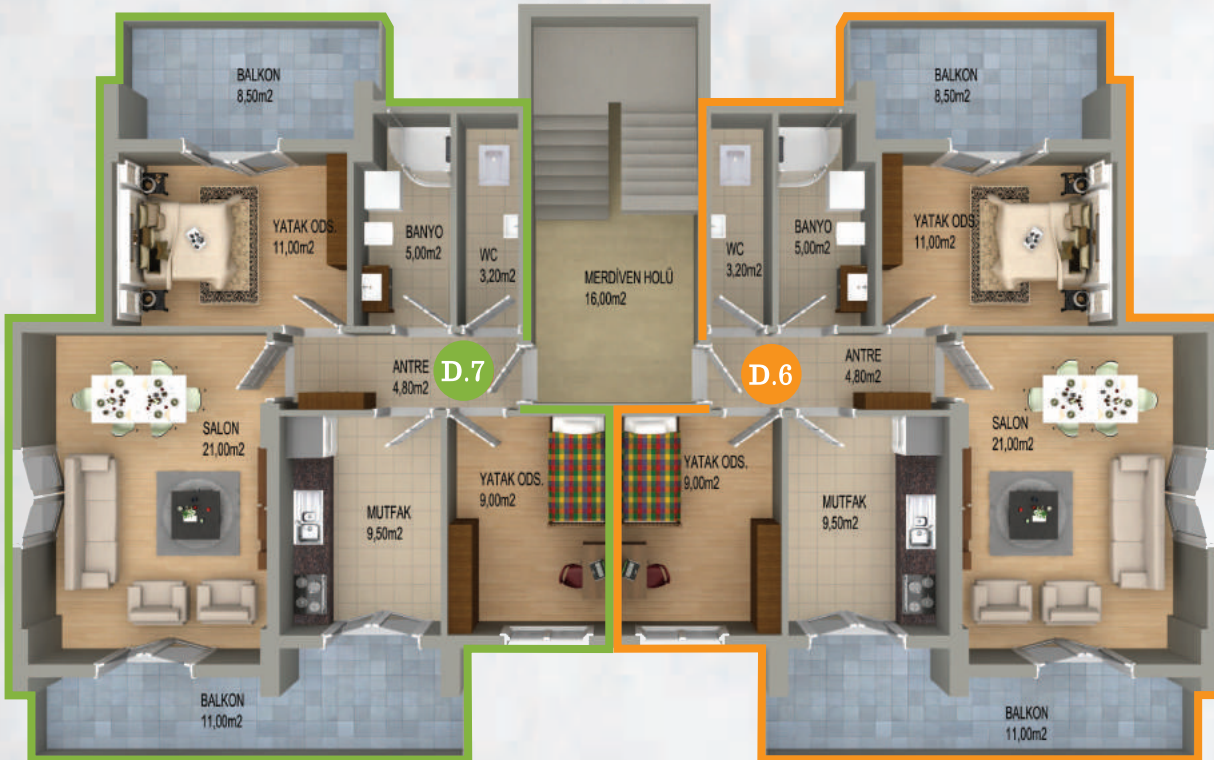

KAT PLANLARI

A1, A2, A3, A4 BLOK

BAHÇE DUBLEKS ALT KAT

D.1 3+1 145 m²

D.2 2+1 115 m²

D.3 3+1 145 m²

BAHÇE DUBLEKS ÜST KAT

D.1 3+1 145 m²

D.2 2+1 115 m²

D.3 3+1 145 m²

KAT PLANLARI

A1, A2, A3, A4 BLOK

1. NORMAL KAT

D.4 2+1 102 m²

D.5 2+1 102 m²

2. NORMAL KAT

D.6 2+1 102 m²

D.7 2+1 102 m²

KAT PLANLARI

A1, A2, A3, A4 BLOK

ÇATI DUBLEKS ALT KAT

D.8 3+1 148 m²

D.9 3+1 128 m²

D.10 3+1 148 m²

ÇATI DUBLEKS ÜST KAT

D.8 3+1 148 m²

D.9 3+1 128 m²

D.10 3+1 148 m²

A1

HAYAL ETTİĞİNİZ KADAR

GERÇEK BİR YAŞAMA

HAZIR MISINIZ ?