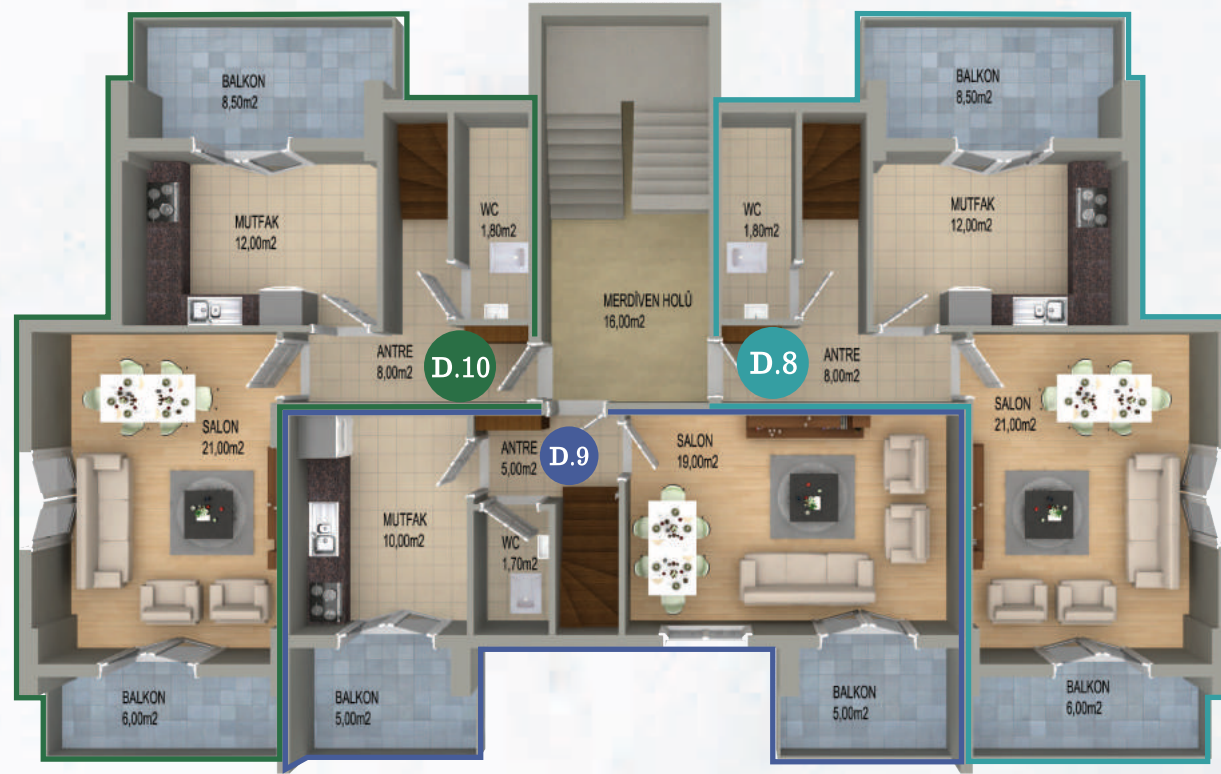

D.6 2+1 102 m²

D.7 2+1 102 m²

KAT PLANLARI

A1, A2, A3, A4 BLOK

ÇATI DUBLEKS ALT KAT

D.8 3+1 148 m²

D.9 3+1 128 m²

D.10 3+1 148 m²

ÇATI DUBLEKS ÜST KAT

D.8 3+1 148 m²

D.9 3+1 128 m²

D.10 3+1 148 m²

A1

HAYAL ETTİĞİNİZ KADAR

GERÇEK BİR YAŞAMA

HAZIR MISINIZ ?