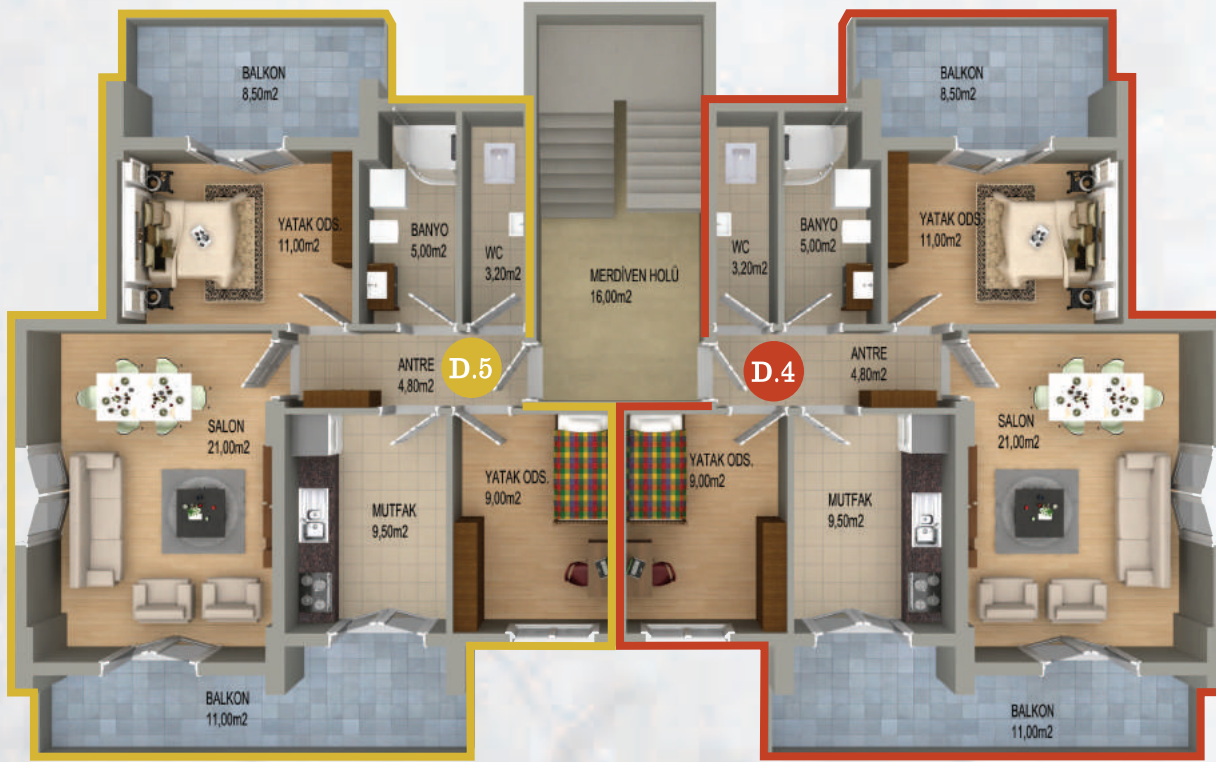

KAT PLANLARI

A1, A2, A3, A4 BLOK

BAHÇE DUBLEKS ALT KAT

D.1 3+1 145 m²

D.2 2+1 115 m²

D.3 3+1 145 m²

BAHÇE DUBLEKS ÜST KAT

D.1 3+1 145 m²

D.2 2+1 115 m²

D.3 3+1 145 m²

KAT PLANLARI

A1, A2, A3, A4 BLOK

1. NORMAL KAT

D.4 2+1 102 m²

D.5 2+1 102 m²

2. NORMAL KAT

D.6 2+1 102 m²

D.7 2+1 102 m²

KAT PLANLARI

A1, A2, A3, A4 BLOK

ÇATI DUBLEKS ALT KAT

D.8 3+1 148 m²

D.9 3+1 128 m²

D.10 3+1 148 m²

ÇATI DUBLEKS ÜST KAT

D.8 3+1 148 m²

D.9 3+1 128 m²

D.10 3+1 148 m²

A1

HAYAL ETTİĞİNİZ KADAR

GERÇEK BİR YAŞAMA

HAZIR MISINIZ ?